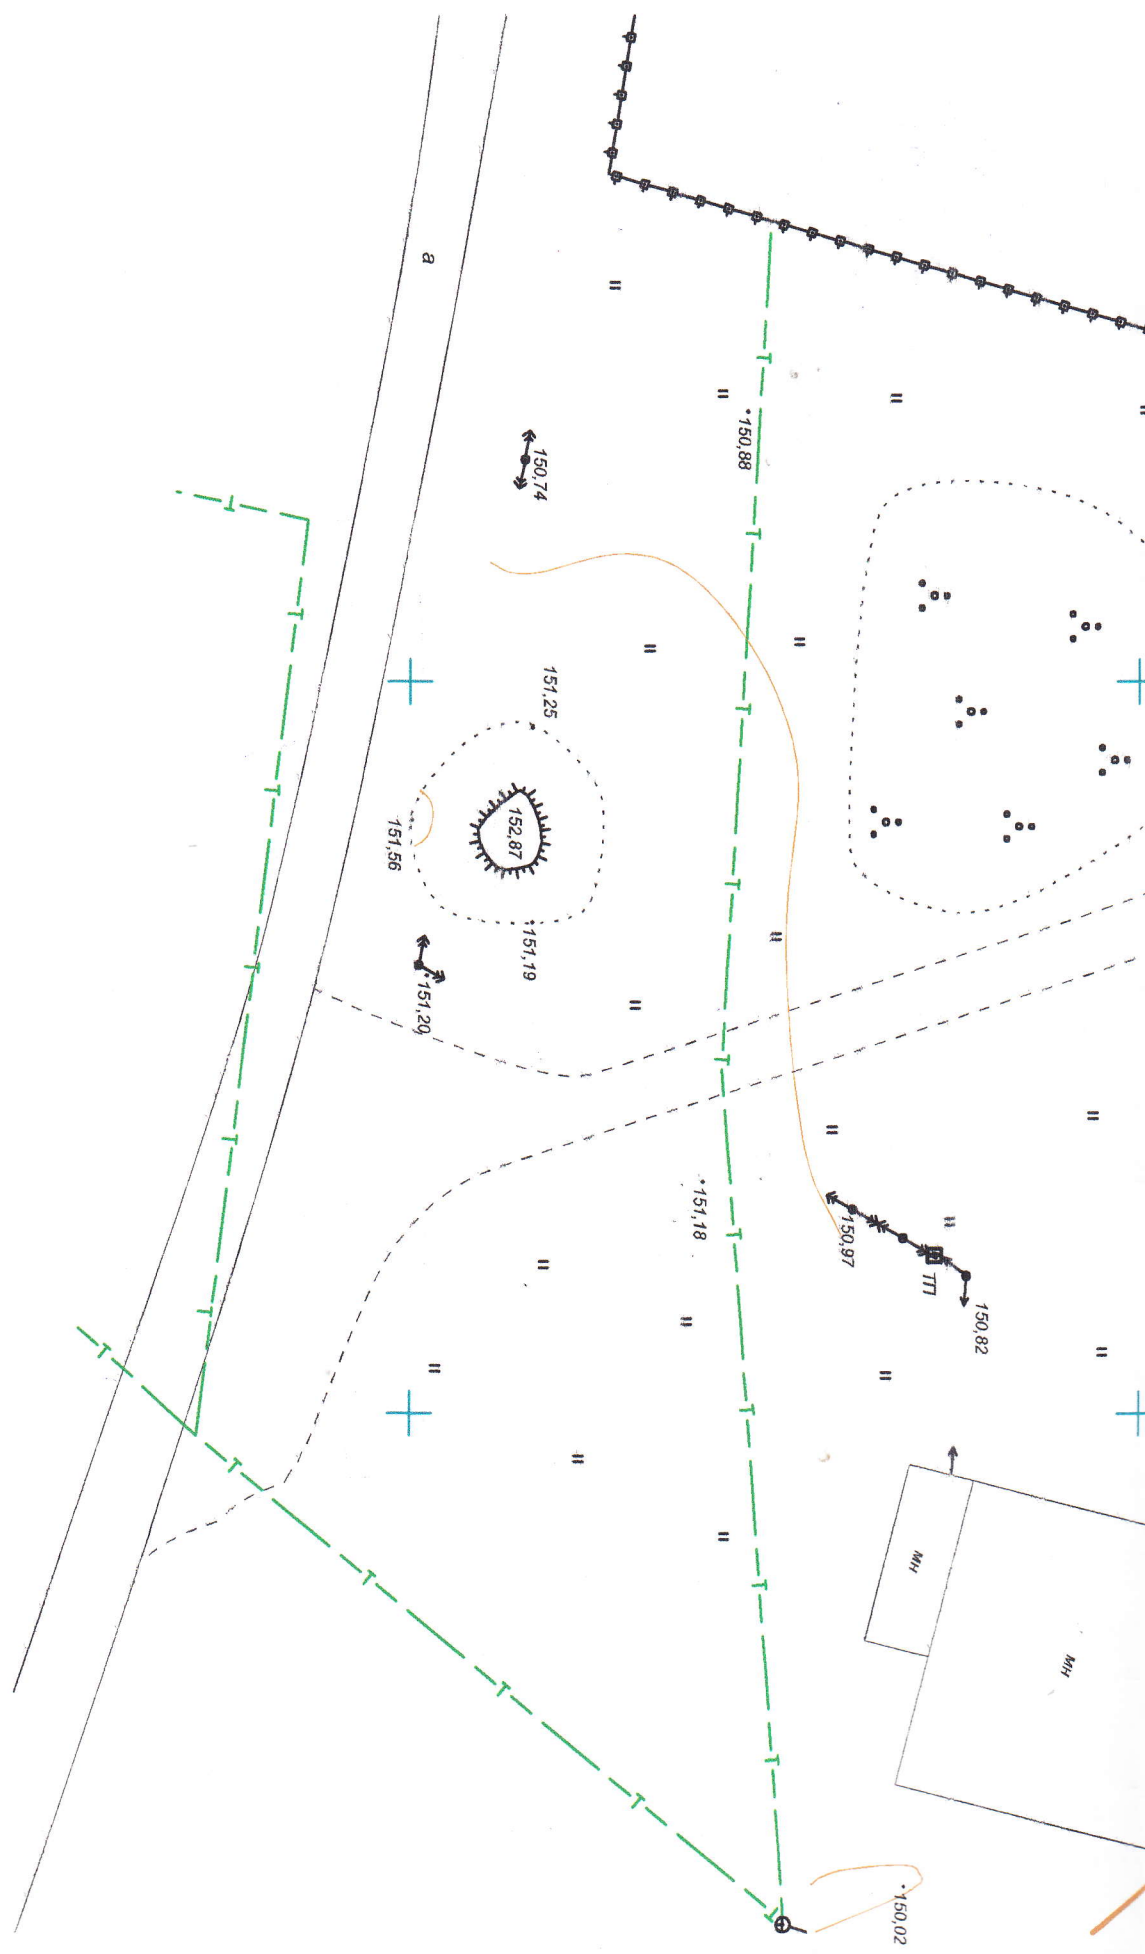

500450
3297800

Инв. N подл.	Подп. и дата	Взам. инв. N

Изм.		Кол.уч.	Лист	№ док.	Подп.	Дата
Нач. отд.						
Гл. спец.						
Вед. инж.						
Инженер		Гмыря А А				
Н. контр.						
Общество с ограниченной ответственностью "Гео-Кадастр"						
г. Верх-Камуновское ул. Ленина (сквер)						
Страница	Лист	Листов				
	1	1				
Масштаб 1:500						